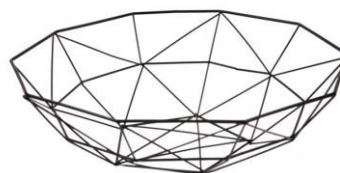

HOUSEVITAMIN®

HV200887 Kertalukt **13cm.** Blk (24)

HV200888 Kertalukt **13cm.** Blk (24)

HV200910 Stjaki marmarabotn **20cm.**(6)

HV200909 Stjaki marmarabotn **25cm.**(6)

HV200358 Páfagaukur Blk **34cm** (4)

HV200267 World Hnöttur **25cm.** (12)

HV200527 Skál svört **29cm.** (12)

HV200241 Metal Ávaxtaskál **43cm.** (12)

HOUSEVITAMIN®

HV200579 Plöntustatíf gold **17x33**

HV200578 **18x30**

HV200594 Plöntustatíf svart **15x40**