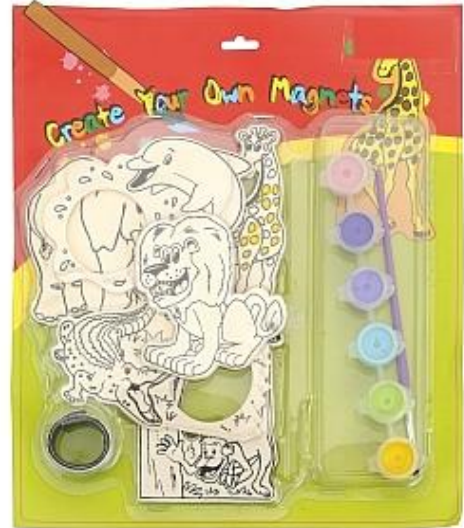

KO831898 Canvas Art Paint 6 teg.

KO883026 Disney-Magnettur Paint your Own.

KO831430 Dýr í poka 6stk.Polar 3teg. Farm/Zoo/Dino Small (12)

KO831447 Dýr í poka 6stk 3 teg STÓR (12)

Body & Mind

KO936883 Baðsett 3stk 3teg. (12)