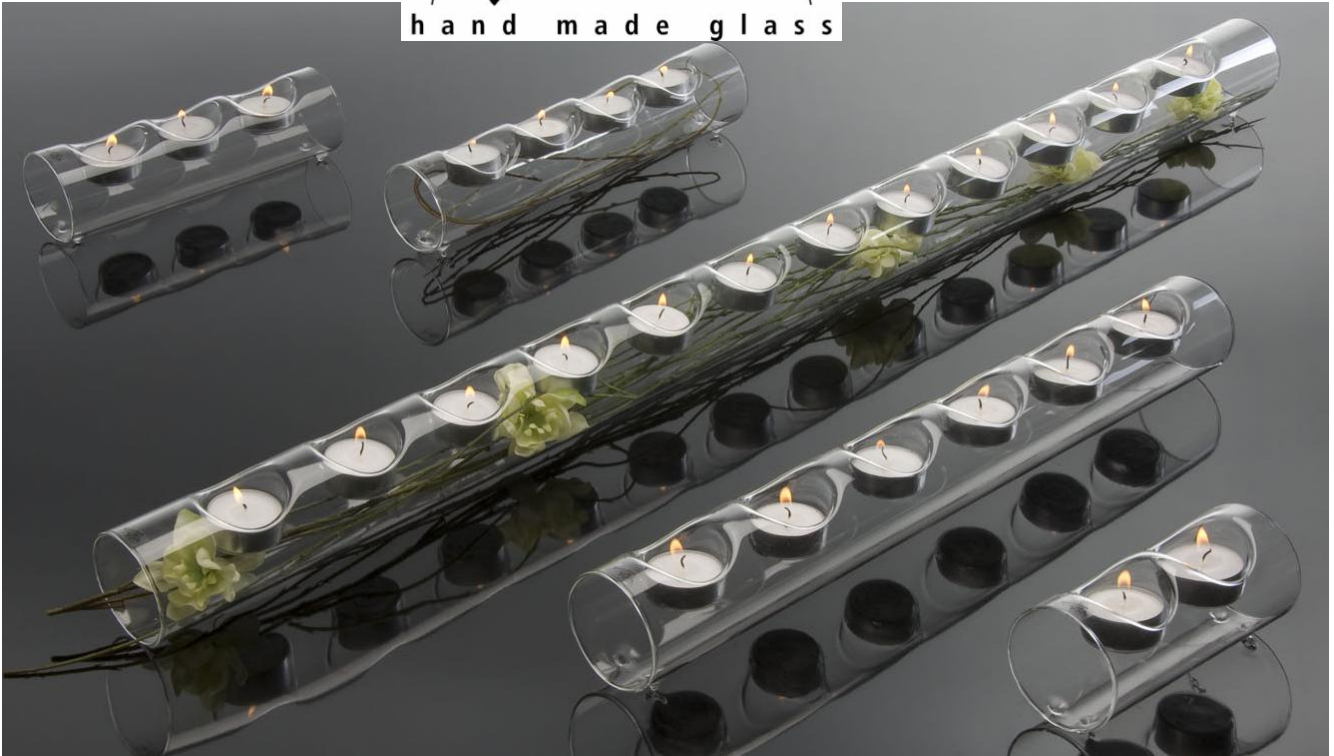

SA460-40 Glervasar - Recycled Glass SA460-60 60cm.

SA590-28 28cm. Glervasar - Recycled Glass / ECO

SA870-30 30cm.x 12cm. Glervasi – Recycled Glass / ECO

SA1915-37 Surf Ílangur Glerdiskur 10x37cm. (4)

SA82152-18 Postulíns Vasi 18x18cm. SA82152-26 26x18cm.

SA91002-20 20cm.x10cm. SA91002-30 30cm.

SA82152-18P Oval Postulíns-Platnum Vasi 18x18cm

SA82098-26P Postulínsvasi –Platnum 26cm.

SA86-25 Tube3 7x26cm.(4) SA86-33 Tube4 7x34cm.(4) SA86-50 Tube6 7x50cm.(4) SA86-100